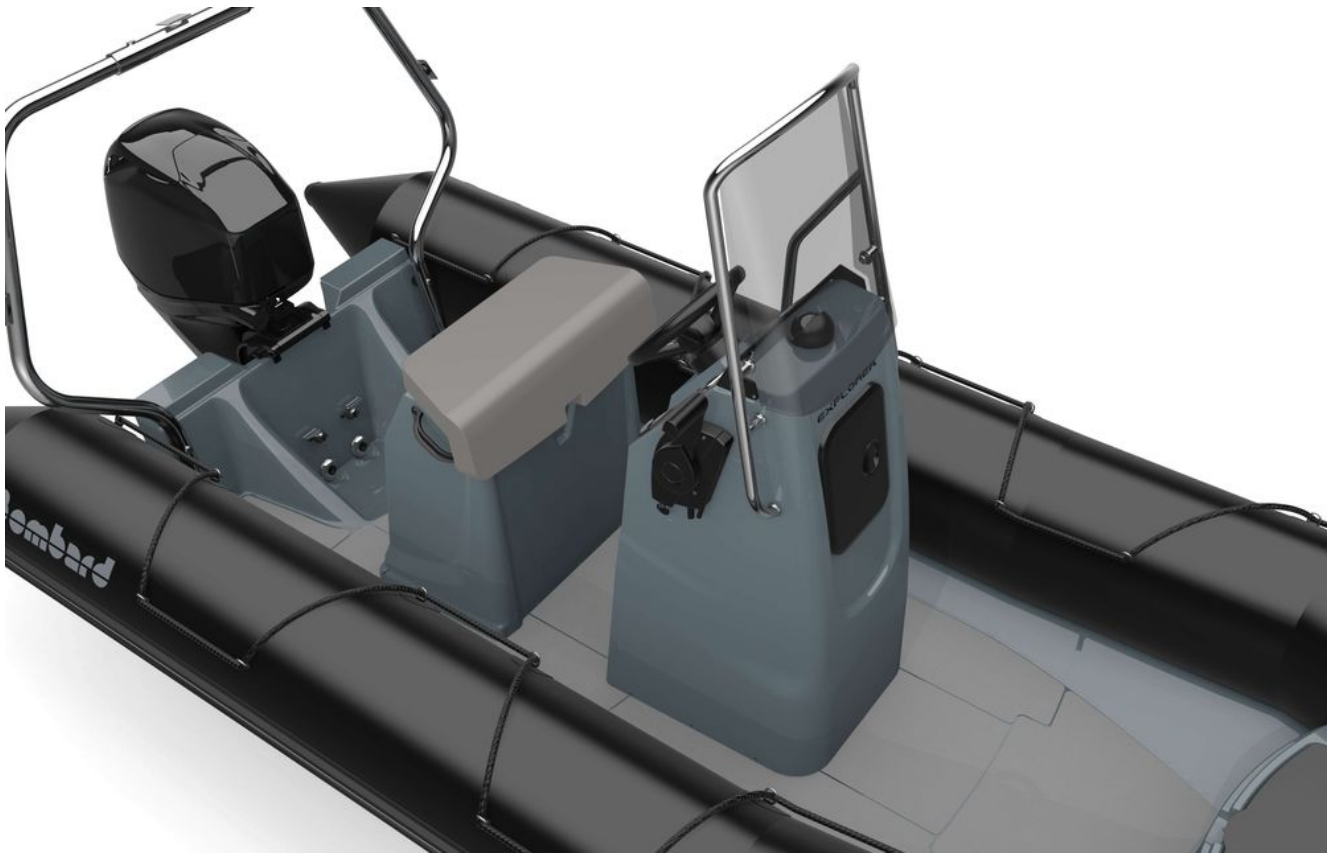

Bombard Explorer 500 - 7 650 €

Etat	Neuf	Capacity	0	Puissance	0	- Porte cannes
Année	2025	Cabine	0	Energie	essence	- Echelle de bain
Longueur	5.01	Lit	0			- Sondeur
Largeur	2.08	Sdb.	0			- GPS
Tirant	0					- Batterie moteur
						- Etc...